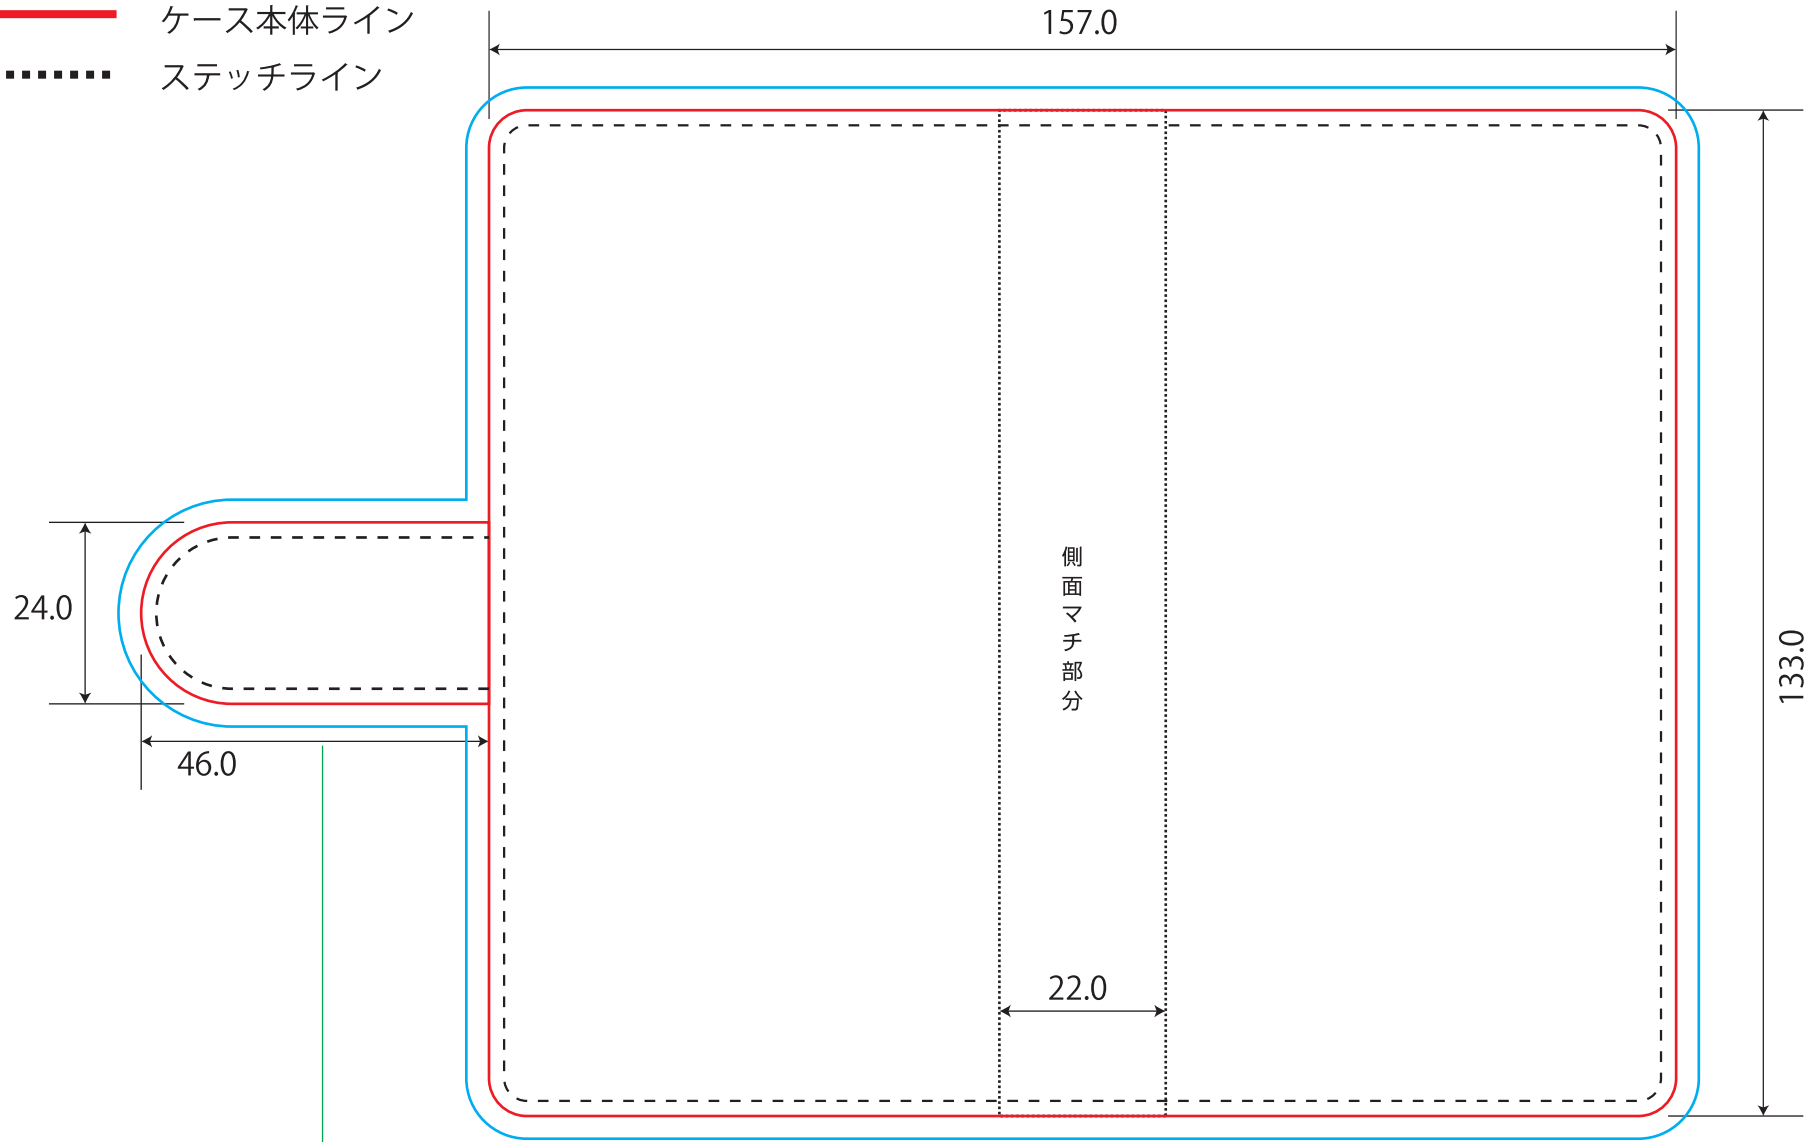

- 塗り足しライン
- ケース本体ライン
- ステッチライン

厚みの部分  
約 22mm

実際の印刷では必ず印刷ズレが発生します。予めご了承ください。