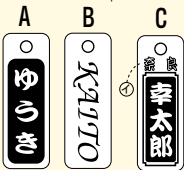

※材料はアクリルの種類からお選びいただけます。

Number Strap

お名前ストラップ ナンバー

材料種類	サイズ	税込	本体
① のみ	W48×H10	1,575	1,500

※材質：アクリル

デザインパターン

Onamae Strapのみ対応

●最大彫刻文字数  
和文6、英文10文字

(㊦部 3文字まで)

組み紐が選べます

アクリル・天然材・開運絵馬・スクエア・ナンバーのみ対応

1 赤 2 橙 3 黄 4 桃 5 青 6 紫 7 赤金 8 虹 9 青金

STEP 1 材料をお選び下さい。

STEP 2 デザインをお決め下さい。