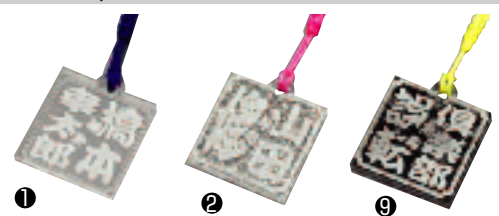

※裏面に追加する場合は¥1,050 (¥1,000) 増し

Kaiun Strap

開運絵馬

材料種類	サイズ	税込	本体
① ~ ⑨	W24×H24	1,575	1,500

※材料はアクリルの種類からお選びいただけます。

Squea Strap

スクエア

材料種類	サイズ	税込	本体
① ~ ⑨	W25×H28	1,575	1,500

※材料はアクリルの種類からお選びいただけます。

Number Strap

お名前ストラップ ナンバー

材料種類	サイズ	税込	本体
① のみ	W48×H10	1,575	1,500

※材質：アクリル

デザインパターン

Onamae Strapのみ対応

●最大彫刻文字数  
和文6、英文10文字

(㊦部 3文字まで)

組み紐が選べます

アクリル・天然材・開運絵馬・スクエア・ナンバーのみ対応

1 赤 2 橙 3 黄 4 桃 5 青 6 紫 7 赤金 8 虹 9 青金

STEP 1 材料をお選び下さい。

STEP 2 デザインをお決め下さい。