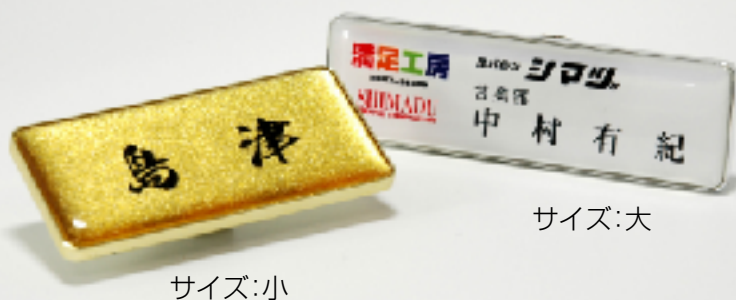

サンドームタイプで今までにない高級感！
企業のセキュリティ対策に写真入タイプもOKです

サイズ:小

サイズ:大

ベース色:シルバー

ベース色:ゴールド

STEP 1 サイズ・ベース色をお決め下さい。

STEP 2 デザインをお決め下さい。

CN-1A