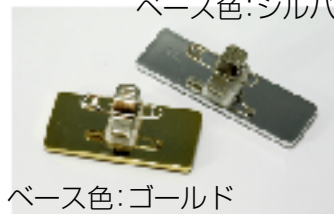

サンドームタイプで今までにない高級感！
企業のセキュリティ対策に写真入タイプもOKです

サイズ:小

サイズ:大

ベース色:シルバー

ベース色:ゴールド

STEP 1 サイズ・ベース色をお決め下さい。

STEP 2 デザインをお決め下さい。

CN-1A

CN-2A

CN-3A

CN-4A

CN-5

CN 6

CN-7

CN-8

CN-9

CN 10

CN-11

CN-12

STEP 3 価格をご確認ください。

ドーム名札

JAN(ご注文番号)	商品種別	小売(税込)	税抜	在庫区分	出荷単位
DN1	シルバー小	55×25mm	¥1,029	¥980	C 1
DN2	ゴールド小	55×25mm	¥1,029	¥980	C 1
DN3	シルバー大	70×20mm	¥1,029	¥980	C 1
DN4	ゴールド大	70×20mm	¥1,029	¥980	C 1