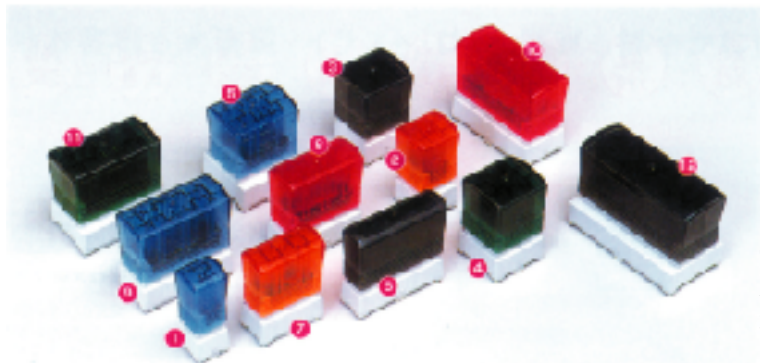

ブラザースタンプクリエーターホルダー

1ヶから出荷

当日出荷!!  
12時まで受付

※現在は左記写真の  
スケルトンタイプは廃盤となっております。  
ホルダー一部がベタ塗りの商品となります。

ブラザースタンプホルダー

在庫区分 A

	JAN	ご注文番号	カラー	箱金額	単価	バラ@	入数
①	020468	SS1212-1	黒	¥6,900	¥575.0	¥661	12
	020475	SS1212-2	赤	¥6,900	¥575.0	¥661	12
	020482	SS1212-3	青	¥6,900	¥575.0	¥661	12
	020499	SS1212-4	朱	¥6,900	¥575.0	¥661	12
	020505	SS1212-5	緑	¥6,900	¥575.0	¥661	12
②	020512	SS2020-1	黒	¥8,550	¥712.5	¥819	12
	020529	SS2020-2	赤	¥8,550	¥712.5	¥819	12
	020536	SS2020-3	青	¥8,550	¥712.5	¥819	12
	020543	SS2020-4	朱	¥8,550	¥712.5	¥819	12
	020550	SS2020-5	緑	¥8,550	¥712.5	¥819	12
③	020567	SS2727-1	黒	¥9,300	¥775.0	¥891	12
	020574	SS2727-2	赤	¥9,300	¥775.0	¥891	12
	020581	SS2727-3	青	¥9,300	¥775.0	¥891	12
	020598	SS2727-4	朱	¥9,300	¥775.0	¥891	12
	020604	SS2727-5	緑	¥9,300	¥775.0	¥891	12
④	020611	SS3030-1	黒	¥10,050	¥837.5	¥963	12
	020628	SS3030-2	赤	¥10,050	¥837.5	¥963	12
	020635	SS3030-3	青	¥10,050	¥837.5	¥963	12
	020642	SS3030-4	朱	¥10,050	¥837.5	¥963	12
	020659	SS3030-5	緑	¥10,050	¥837.5	¥963	12
⑤	020666	SS4040-1	黒	¥13,050	¥1087.5	¥1,251	12
	020673	SS4040-2	赤	¥13,050	¥1087.5	¥1,251	12
	020680	SS4040-3	青	¥13,050	¥1087.5	¥1,251	12
	020697	SS4040-4	朱	¥13,050	¥1087.5	¥1,251	12
	020703	SS4040-5	緑	¥13,050	¥1087.5	¥1,251	12
⑥	020710	SS1060-1	黒	¥7,650	¥637.5	¥733	12
	020727	SS1060-2	赤	¥7,650	¥637.5	¥733	12
	020734	SS1060-3	青	¥7,650	¥637.5	¥733	12
	020741	SS1060-4	朱	¥7,650	¥637.5	¥733	12
	020758	SS1060-5	緑	¥7,650	¥637.5	¥733	12