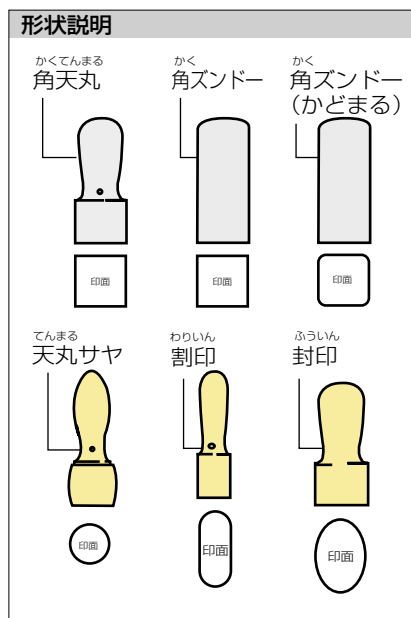

黒水牛C・彩華・アグニ 角印・天丸

出荷単位 1

サイズ (直径mm×形状)	黒水牛C(天然上芯)			彩華			アグニ		
	ご注文番号 JAN	在庫	卸	ご注文番号 JAN	在庫	卸	ご注文番号 JAN	在庫	卸
15mm角天丸	BC15D 103086 A	-	-	SK15D 103253 A	¥1,275	-	AG15D 103406 A	¥1,200	-
18mm角天丸	BC18D 103093 A	¥3,180	-	SK18D 103260 A	¥1,575	-	AG18D 103413 A	¥1,440	-
21mm角天丸	BC21D 103109 A	¥3,570	-	SK21D 103277 A	¥1,875	-	AG21D 103420 A	¥1,740	-
24mm角天丸	BC24D 103116 A	¥3,840	-	SK24D 103284 A	¥2,325	-	AG24D 103437 A	¥2,190	-
27mm角天丸	BC27D 103123 A	¥4,530	-	SK27D 103291 A	¥2,850	-	-	-	-
30mm角天丸	BC30D 103130 A	¥5,450	-	SK30D 103307 A	¥3,450	-	-	-	-
15mm角ズンドー	BC15E 103147 A	-	-	SK15E 103314 A	¥1,275	-	103444 103444 A	¥1,200	-
18mm角ズンドー	BC18E 103154 A	¥3,180	-	SK18E 103321 A	¥1,575	-	103451 103451 A	¥1,440	-
21mm角ズンドー	BC21E 103161 A	¥3,570	-	SK21E 103338 A	¥1,875	-	103468 103468 A	¥1,740	-
24mm角ズンドー	BC24E 103178 A	¥3,840	-	SK24E 103345 A	¥2,325	-	103475 103475 A	¥2,190	-
27mm角ズンドー	BC27E 103185 A	¥4,530	-	SK27E 103352 A	¥2,850	-	-	-	-
30mm角ズンドー	BC30E 103192 A	¥5,450	-	SK30E 103369 A	¥3,450	-	-	-	-
15mm丸天丸サヤ	BC15G 103208 A	¥2,400	-	SK15G 103376 A	¥1,425	-	AG15G 103482 A	¥1,350	-
16.5mm丸天丸サヤ	BC16G 103215 A	¥2,610	-	SK16G 103383 A	¥1,650	-	AG16G 103499 A	¥1,500	-
18mm丸天丸サヤ	BC18G 103222 A	¥2,880	-	SK18G 103390 A	¥1,875	-	AG18G 103505 A	¥1,740	-
大割印天丸	-	¥4,530	-	-	-	-	-	-	-
中割印天丸	-	¥3,840	-	-	-	-	-	-	-
小割印天丸	-	¥3,570	-	-	-	-	-	-	-

※大割印 (36×15mm) 中割印 (33×13.5mm) 小割印 (30×12mm) 2014.01.20改定