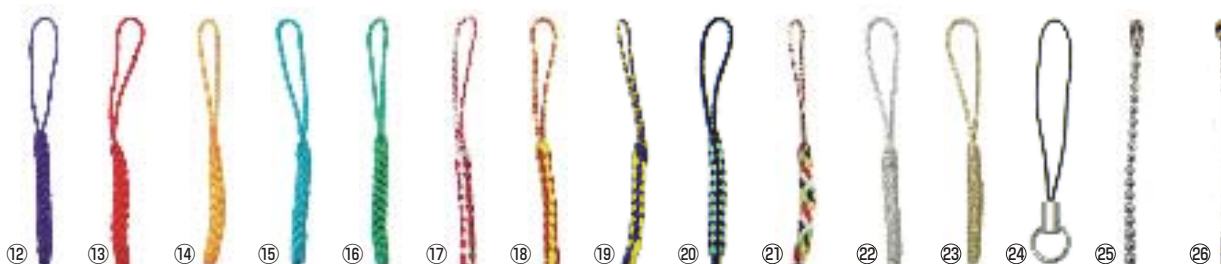

2011.8.20 (廃盤)

\*付属品は別売となります。

アクセサリー

在庫区分 B 出荷単位 1

ご注文番号 JAN	商品種別	サイズ(W×H)	材料卸	小売 (本体) 彫刻代	ご注文番号 JAN	商品種別	サイズ(W×H)	材料卸	小売 (本体) 彫刻代
① 023360 023360	アクリル京友禅千社札うすむらさき	16×37mm	¥400	¥1,600 込	22 023575 023575	ストラップ根付紐 銀	----	¥40	¥150 なし
② 023377 023377	アクリル京友禅千社札うすみどり	16×37mm	¥400	¥1,600 込	23 023582 023582	ストラップ根付紐 金	50.8×28.5mm	¥40	¥150 なし
③ 023384 023384	アクリル京友禅千社札ももいろ	16×37mm	¥400	¥1,600 込	24 023599 023599	ストラップ用紐 丸カン付	50.8×28.5mm	¥62	¥200 なし
④ 023391 023391	アクリル京友禅千社札みずいろ	16×37mm	¥400	¥1,600 込	25 023605 023605	ボールチェーン (大)	50.8×28.5mm	¥55	¥180 なし
⑤ 023407 023407	アクリル京友禅千社札だいたい	16×37mm	¥400	¥1,600 込	26 023612 023612	ボールチェーン (小)	50.8×28.5mm	¥60	¥190 なし
⑥ 023414 023414	ジャパネスクストラップ うさぎピンク	28×28mm	¥550	¥1,500 込	27 023629 023629	メタルタグ ミリタリーレッド	50.8×28.5mm	¥235	¥1,500 込
⑦ 023421 023421	ジャパネスクストラップ うさぎパープル	28×28mm	¥550	¥1,500 込	28 023636 023636	メタルタグ ミリタリーゴールド	50.8×28.5mm	¥235	¥1,500 込
⑧ 023438 023438	ジャパネスクストラップ 金魚白	28×28mm	¥550	¥1,500 込	29 023643 023643	メタルタグ ミリタリーグリーン	50.8×28.5mm	¥235	¥1,500 込
⑨ 023445 023445	ジャパネスクストラップ 金魚青	28×28mm	¥550	¥1,500 込	30 023650 023650	メタルタグ ミリタリーブラック	50.8×28.5mm	¥235	¥1,500 込
⑩ 023452 023452	ジャパネスクストラップ 桜花見	28×28mm	¥550	¥1,500 込	31 023667 023667	メタルタグ ミリタリーブルー	50.8×28.5mm	¥235	¥1,500 込
⑪ 023469 023469	ジャパネスクストラップ 桜夜桜	28×28mm	¥550	¥1,500 込	32 023674 023674	メタルタグ スターブルー	50.8×28.5mm	¥220	¥1,500 込
⑫ 023476 023476	ストラップ根付紐 紫	-----	¥30	¥100 なし	33 023681 023681	メタルタグ スターレッド	50.8×28.5mm	¥220	¥1,500 込
⑬ 023483 023483	ストラップ根付紐 赤		¥30	¥100 なし	34 023698 023698	メタルタグ スターゴールド	50.8×28.5mm	¥220	¥1,500 込
⑭ 023490 023490	ストラップ根付紐 金茶 (黄色)		¥30	¥100 なし	35 023704 023704	メタルタグ スターグリーン	50.8×28.5mm	¥220	¥1,500 込
⑮ 023506 023506	ストラップ根付紐 水色		¥30	¥100 なし	36 023711 023711	メタルタグ スターパープル	50.8×28.5mm	¥220	¥1,500 込
⑯ 023513 023513	ストラップ根付紐 青竹 (緑)		¥30	¥100 なし	37 023728 023728	メタルタグ ボーンブルー	50.8×28.5mm	¥220	¥1,500 込
⑰ 023520 023520	ストラップ根付紐 紅白		¥30	¥100 なし	38 023735 023735	メタルタグ ボーングリーン	--	¥220	¥1,500 込
⑱ 023537 023537	ストラップ根付紐 赤黄		¥30	¥100 なし	39 023742 023742	メタルタグ ボーンブラック		¥220	¥1,500 込
⑲ 023544 023544	ストラップ根付紐 紫黄		¥30	¥100 なし	40 023759 023759	メタルタグ ボーンレッド		¥220	¥1,500 込
⑳ 023551 023551	ストラップ根付紐 黒ラメ		¥30	¥100 なし	41 023766 023766	メタルタグ ボーンゴールド		¥220	¥1,500 込
㉑ 023568 023568	ストラップ根付紐 5色カラフル		¥30	¥100 なし	42 023773 023773	Wリングセット		¥100	OPEN 別
					43 023780 023780	60cmボールチェーン		¥140	¥300 別