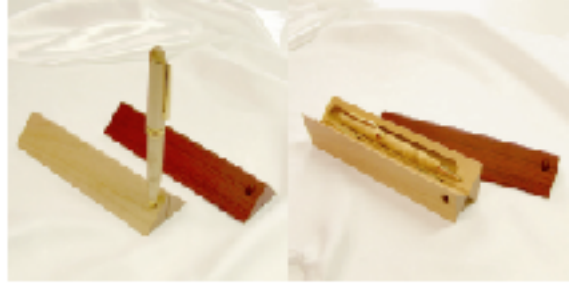

①

②

③

④

⑤

⑥

⑦⑧

⑨

JAN	ご注文番号	商品種別	サイズ(W×H×D)	材料卸	小売(本体)	彫刻代	備考
①	023858	ボールペン ローズウッド	17×145mm	¥650	¥1,300	込	箱入り
②	023865	ボールペン メープル	17×145mm	¥650	¥1,300	別	箱入り
③	023872	ボールペン 替え芯	-	¥100	¥200	なし	箱入り
④	023889	ウッドペンホルダー メープル	76×76×101mm	¥660	¥1,500	別	箱入り
⑤	023896	1本入れペンケース ローズウッド	171×41×22mm	¥780	¥1,700	別	箱入り
⑥	023902	1本入れペンケース メープル	171×41×22mm	¥780	¥1,700	別	箱入り
⑦	023919	トライアングルウッドペンBOXローズウッド	171×38×27mm	¥600	¥1,300	別	箱入り
⑧	023926	トライアングルウッドペンBOXメープル	171×38×27mm	¥600	¥1,300	別	箱入り
⑨	023933	アルミカードケース ブラック	60×93×7mm	¥290	¥500	別	箱入り [材質] アルミ阳极加工
⑩	023940	アルミカードケース ブルー	60×93×7mm	¥290	¥500	別	箱入り [材質] アルミ阳极加工
⑪	023957	アルミカードケース ピンク	60×93×7mm	¥290	¥500	別	箱入り [材質] アルミ阳极加工
⑫	023964	アルミカードケース シルバー	60×93×7mm	¥290	¥500	別	箱入り [材質] アルミ阳极加工
⑬	023971	スクエアミラー ストラップ付 ピンク	44×40×3mm	¥330	¥680	別	箱入り [材質] アルミ阳极加工
⑭	023988	スクエアミラー ストラップ付 ブルー	44×40×3mm	¥330	¥680	別	箱入り [材質] アルミ阳极加工
⑮	023995	スクエアミラー ストラップ付 シルバー	44×40×3mm	¥330	¥680	別	箱入り [材質] アルミ阳极加工
⑯	024008	スクエアアイミラー(長方形) ピンク	72×30×3mm	¥340	¥700	別	箱入り [材質] アルミ阳极加工
⑰	024015	スクエアアイミラー(長方形) ブルー	72×30×3mm	¥340	¥700	別	箱入り [材質] アルミ阳极加工
⑱	024022	スクエアアイミラー(長方形) シルバー	72×30×3mm	¥340	¥700	別	箱入り [材質] アルミ阳极加工
⑲	024039	スクエアミラー折りたたみ ピンク	72×70×5mm	¥380	¥750	別	箱入り [材質] アルミ阳极加工