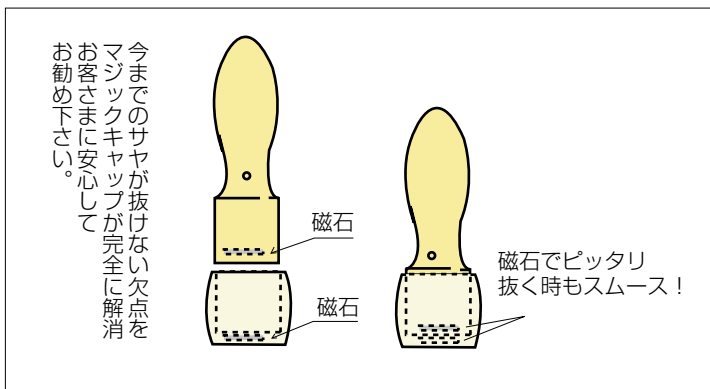

今までのサヤが抜けない欠点をお勧め下さい。マジックキャップが完全に解消

磁石でピッタリ 抜く時もスムーズ!