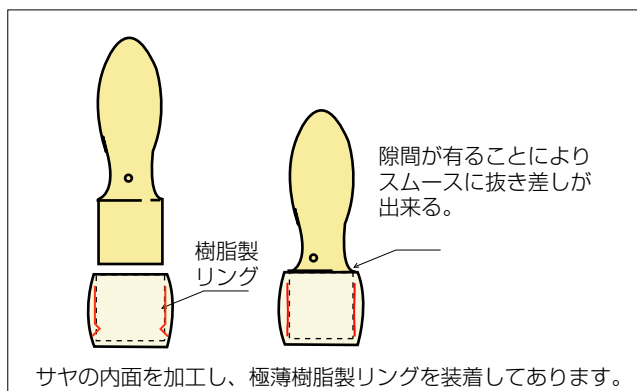

サヤの内面を加工し、極薄樹脂製リングを装着してあります。

プロさや印材

出荷単位 1

サイズ (直径mm×形状)	黒水牛			柘(つげ)			アカネ		
	ご注文番号 JAN	在庫	卸	ご注文番号 JAN	在庫	卸	ご注文番号 JAN	在庫	卸
15mm丸天丸サヤ	B15PS 104410	B	¥1,450	T15PS 104441	B	¥1,080	S15PS 104472	B	¥600
16.5mm丸天丸サヤ	B16PS 104427	B	¥1,750	T16PS 104458	B	¥1,200	S16PS 104489	B	¥670
18mm丸天丸サヤ	B18PS 104434	B	¥2,000	T18PS 104465	B	¥1,320	S18PS 104496	B	¥780

※商品の規格・仕様・価格が予告なく変更する場合がございます。※写真と現物の色が異なる場合がございます。※本カタログに掲載の写真・デザイン・記事の転載、複製を禁じます