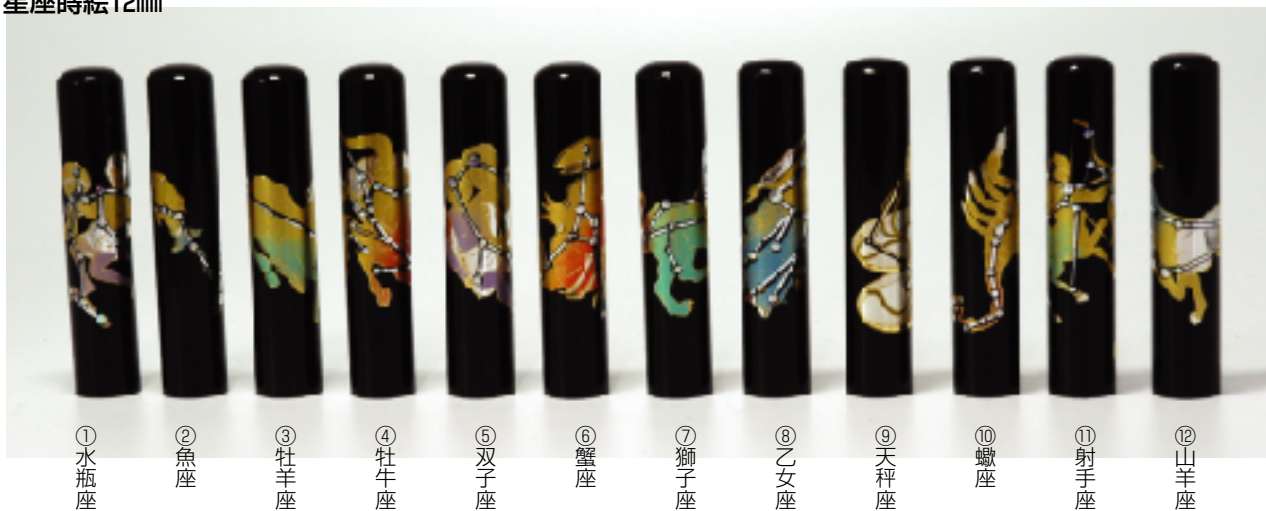

星座蒔絵12mm

① 水瓶座 ② 魚座 ③ 牡羊座 ④ 牡牛座 ⑤ 双子座 ⑥ 蟹座 ⑦ 獅子座 ⑧ 乙女座 ⑨ 天秤座 ⑩ 蠍座 ⑪ 射手座 ⑫ 山羊座

開運蒔絵12mm

① 飛龍 ② 雲龍 ③ 赤龍 ④ 鳳凰 ⑤ フェニックス ⑥ 御所車 ⑦ ふくろう (1羽) ⑧ ふくろう (2羽) ⑨ 招き猫 (千客) ⑩ 招き猫 (開運)

星座蒔絵12mm

JAN	ご注文番号	商品種別	卸	小売(本体)	在庫区分	出荷単位
105103	MS-1	①水瓶座	¥2,400		B	1
105110	MS-2	②魚座	¥2,400		B	1
105127	MS-3	③おひつじ座	¥2,400		B	1
105134	MS-4	④牡牛座	¥2,400		B	1
105141	MS-5	⑤双子座	¥2,400		B	1
105158	MS-6	⑥蟹座	¥2,400		B	1
105165	MS-7	⑦獅子座	¥2,400		B	1
105172	MS-8	⑧乙女座	¥2,400		B	1
105189	MS-9	⑨天秤座	¥2,400		B	1
105196	MS-10	⑩蠍座	¥2,400		B	1
105202	MS-11	⑪射手座	¥2,400		B	1
105219	MS-12	⑫山羊座	¥2,400		B	1

開運蒔絵12mm

JAN	ご注文番号	商品種別	卸	小売(本体)	在庫区分	出荷単位
105233	MK-1	①飛龍	¥3,040		B	1
105240	MK-2	②雲龍	¥3,040		B	1
105257	MK-3	③赤龍	¥3,040		B	1
105264	MK-4	④鳳凰	¥3,040		B	1
105271	MK-5	⑤フェニックス	¥3,040		B	1
105288	MK-6	⑥御所車	¥3,040		B	1
105295	MK-7	⑦ふくろう (1羽)	¥3,040		B	1
105301	MK-8	⑧ふくろう (2羽)	¥3,040		B	1
105318	MK-9	⑨招き猫 (千客)	¥3,040		B	1
105325	MK-10	⑩招き猫 (開運)	¥3,040		B	1