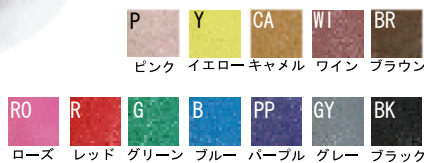

ご注文番号の\*\*\*に写真に表示しているカラー・柄の記号をご記入下さい。  
例：メタリックケース シングルS B(ブルー) なら 503002-B

※化粧ケースのみをお求めの場合  
→[メタリック・ブーケ化粧ケース]ページ参照

運気を上げるといわれるラッキーカラーを取り入れております。はんこがちょっとしたラッキーアイテムに。

恋愛運

仕事運

金運

ちょうど印材の入る大きさファンシーきんちゃくカラーも豊富に12色。

きんちゃくのみです。印材は付きません。  
※⑫・⑮・⑱の印材が入る大きいです。

●カラーバリエーション(全12色)

ローズ レッド グリーン ブルー パープル グレー ブラック