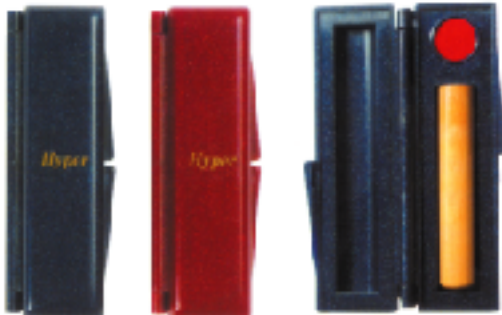

祝・卒業・名入れができます。

ブラック BK ブルー B レッド R ピンク P グリーン G

フレンドリーケース

外装：メタリック調	内装：西陣・赤別珍	在庫区分	B	出荷単位	12
JAN	ご注文番号	商品種別(収納印鑑サイズ)	卸	小売(本体)	
007728	007728-***	12mm	¥350	¥700	

ご注文番号の***に写真に表示しているカラー・柄の記号をご記入下さい。
例：フレンドリーケース12mm BK(ブラック) なら 007728-BK

高級朱肉付き、色に合わせた内装色です。

ブラック BK ブルー B レッド R

ジョイケース

外装：メタリック調	内装：西陣・赤別珍	在庫区分	B	出荷単位	12
JAN	ご注文番号	商品種別(収納印鑑サイズ)	卸	小売(本体)	
007735	007735-***	12mm	¥400	¥800	

ご注文番号の***に写真に表示しているカラー・柄の記号をご記入下さい。
例：ジョイケース12mm BK(ブラック) なら007735-BK

祝・卒業・名入れができます。

※印材は付きません。

ブルー B レッド R

ハイパーケース

外装/内装：メタリック調	在庫区分	B	出荷単位	12
JAN	ご注文番号	商品種別(収納印鑑サイズ)	卸	小売(本体)
007742	702055-***	12mm	¥350	¥470

ご注文番号の***に写真に表示しているカラー・柄の記号をご記入下さい。
例：ハイパーケース12mm B(ブルー) なら 702055-B

高級朱肉付き、色に合わせた内装色です。

※印材は付きません。

ブルー B レッド R イエロー Y グリーン G

ハイパーペアケース

外装：メタリック調	内装：西陣・赤別珍	在庫区分	B	出荷単位	12
JAN	ご注文番号	商品種別(収納印鑑サイズ)	卸	小売(本体)	
007759	702051-***	認印12mm+訂正印	¥260	¥520	

ご注文番号の***に写真に表示しているカラー・柄の記号をご記入下さい。
例：ハイパーペアケース12mm B(ブルー) なら 702051-B