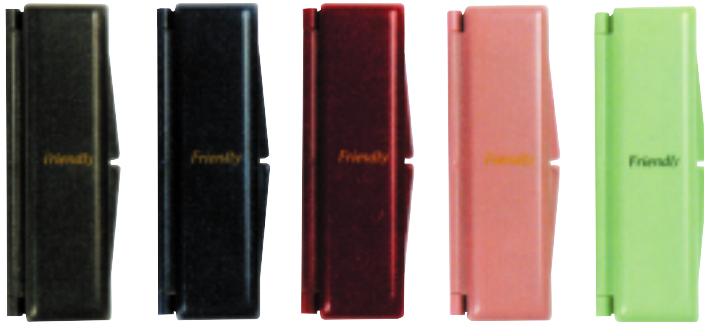

祝・卒業・名入れができます。

ブラック BK ブルー B レッド R ピンク P グリーン G

フレンドリーケース

外装：メタリック調	内装：西陣・赤別珍	在庫区分	B	出荷単位	12
JAN	ご注文番号	商品種別(収納印鑑サイズ)	卸	小売(本体)	
007728	007728-***	12mm	¥350	¥700	

ご注文番号の***に写真に表示しているカラー・柄の記号をご記入下さい。
例：フレンドリーケース12mm BK(ブラック) なら 007728-BK

高級朱肉付き、色に合わせた内装色です。

ブラック BK ブルー B レッド R

ジョイケース

外装：メタリック調	内装：西陣・赤別珍	在庫区分	B	出荷単位	12
JAN	ご注文番号	商品種別(収納印鑑サイズ)	卸	小売(本体)	
007735	007735-***	12mm	¥400	¥800	

ご注文番号の***に写真に表示しているカラー・柄の記号をご記入下さい。
例：ジョイケース12mm BK(ブラック) なら007735-BK

祝・卒業・名入れができます。

※印材は付きません。

ブルー B レッド R

ハイパーケース

外装/内装：メタリック調	在庫区分	B	出荷単位	12
JAN	ご注文番号	商品種別(収納印鑑サイズ)	卸	小売(本体)
007742	702055-***	12mm	¥350	¥470

ご注文番号の***に写真に表示しているカラー・柄の記号をご記入下さい。
例：ハイパーケース12mm B(ブルー) なら 702055-B