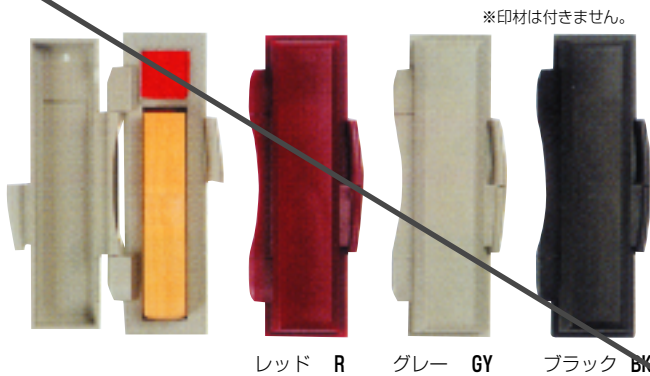

祝・卒業・名入れができます。

落款印ケース マティロタイプ

外装：マティロタイプ

在庫区分	B	出荷単位	12
------	---	------	----

JAN	ご注文番号	商品種別(収納印鑑サイズ)	卸	小売(本体)
008008	008008-***	12mm	¥450	¥900
008015	008015-***	15mm	¥550	¥1,100
008022	008022-***	18mm	¥800	¥1,600
008039	008039-***	24mm	¥800	¥1,600

ご注文番号の***に写真に表示しているカラー・柄の記号をご記入下さい。
例：落款印ケース マティロ 12mm GY(グレー) なら 008008-GR

高級朱肉付き、色に合わせた内装色です。

落款印ケース カルチャータイプ

外装：カルチャータイプ

在庫区分	B	出荷単位	12
------	---	------	----

JAN	ご注文番号	商品種別(収納印鑑サイズ)	卸	小売(本体)
008046	008046-***	12mm	¥250	¥500
008053	008053-***	15mm	¥300	¥600
008060	008060-***	20mm	¥400	¥800

ご注文番号の***に写真に表示しているカラー・柄の記号をご記入下さい。
例：落款印ケース カルチャー 9mm R(レッド) なら 008046-R

※商品によっては朱肉入れに朱肉は入っていません、販売店様で専用朱肉をお詰め下さい。写真に朱肉が表示されている商品は付属です。
※商品の規格・仕様・価格は予告なく変更する事がございます。※写真と現物の色が異なる場合がございます。
※本カタログに掲載の写真・デザイン・記事の転載、複製を禁じます