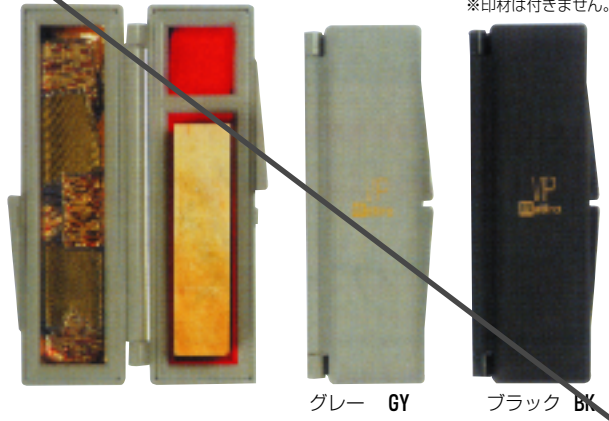

祝・卒業・名入れができます。

落款印ケース マティロタイプ

外装：マティロタイプ

在庫区分	B	出荷単位	12
------	---	------	----

JAN	ご注文番号	商品種別(収納印鑑サイズ)	卸	小売(本体)
008008	008008-***	12mm	¥450	¥900
008015	008015-***	15mm	¥550	¥1,100
008022	008022-***	18mm	¥800	¥1,600
008039	008039-***	24mm	¥800	¥1,600

ご注文番号の***に写真に表示しているカラー・柄の記号をご記入下さい。
例：落款印ケース マティロ 12mm GY(グレー) なら 008008-GR

高級朱肉付き、色に合わせた内装色です。

落款印ケース カルチャータイプ

外装：カルチャータイプ

在庫区分	B	出荷単位	12
------	---	------	----

JAN	ご注文番号	商品種別(収納印鑑サイズ)	卸	小売(本体)
008046	008046-***	12mm	¥250	¥500
008053	008053-***	15mm	¥300	¥600
008060	008060-***	20mm	¥400	¥800

ご注文番号の***に写真に表示しているカラー・柄の記号をご記入下さい。
例：落款印ケース カルチャー 9mm R(レッド) なら 008046-R

※商品によっては朱肉入れに朱肉は入っていません、販売店様で専用朱肉をお詰め下さい。写真に朱肉が表示されている商品は付属です。
※商品の規格・仕様・価格は予告なく変更する事がございます。※写真と現物の色が異なる場合がございます。
※本カタログに掲載の写真・デザイン・記事の転載、複製を禁じます