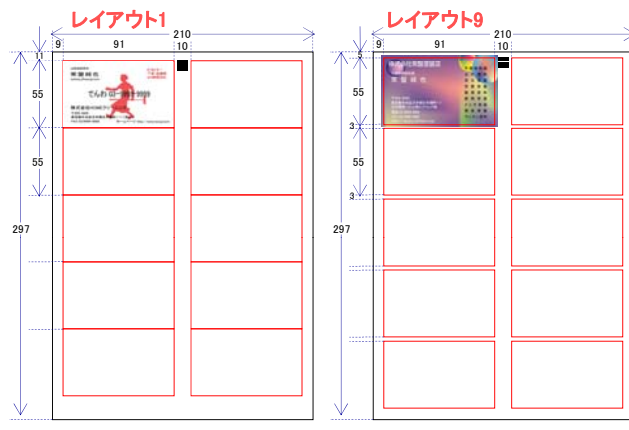

製品名 : 「ザ・名刺200+」見本帳
 製品型番 : GS200-MSFL
 製品価格 : 税込価格 5,460円
 本体価格 5,200円
 「ザ・名刺200+」のテンプレートデータを印刷し
 裁断機で切り落とした完成品のサンプル200種
 です。
 完成イメージがすぐに判ります。
 店頭でお客様へのご説明に役立ちます。

使える名刺テンプレート集

「ザ・名刺200+」

お客様との対面での見本帳としてもご活用頂けます。
 まずはご連絡下さい！

「ザ・名刺200+」は、イラストレータ8.0をベースに200種類の名刺テンプレートを収録しています。お客様のご要望に合わせて収録されているレイアウトを自由に編集してご使用いただけます。イラストレータの上位バージョンの方もご使用頂けます。基本レイアウトはA4版10面付けシングルカット(レイアウト1)とA4版10面ダブルカット(レイアウト9)で構成されています。その他のレイアウトも登録されていますので、必要に応じてデータをペーストしてご使用下さい。(裏中ハガキテンプレート15種も収録)

「ザ・名刺300+」

冊子版レイアウト集。名刺実寸の約65%大で表示

製品名 : 「ザ・名刺300+」
 製品型番 : GS300-MS
 製品価格 : 税込価格 31,290円 本体価格 29,800円
 データ形式 : adobe Illustrator 8.0
 収録内容 : 横型名刺テンプレート 175点
 縦型名刺テンプレート 125点
 基本サイズ : 裏中用テンプレート 15点
 基本構成 : A4版10面付け 91mm×55mm
 レイヤー1 基本テンプレート
 レイヤー2 配置レイアウト(非印刷設定)
 データ収録CD×1枚 冊子版サンプル帳1冊
 使用フォント : MSゴシック・MSPゴシック、MS明朝・MSP明朝
 ※フォント設定は用途に合わせて変更して下さい

**市販の名刺裁断機のレイアウト
 パターンが11パターン登録されています。**

面付けレイアウトがすぐに完成します。

**単版でご使用の方は、用紙情報を変更
 するだけで、ご使用頂けます。**

**レイアウトライセンスはフリーです。
 ご自由に編集して下さい**

**作業効率がUPします。
 詳しくはお問い合わせ下さい！
 実際に印字した名刺サンプルも
 「見本帳」も販売しています！**

■ 裁断レイアウトの種類			
登録レイアウト	用紙の センター余白	用紙の 先端余白	中間ドブの 間隔
◆Layout1 A4_10面シングルカット 適用裁断機:きりっ子・プロスカット・カットマン	センター余白:10mm	11mm	0mm
◆Layout2 A4_10面シングルカット 適用裁断機:きりっ子・プロスカット	センター余白:6mm	11mm	0mm
◆Layout3 A4_10面シングルカット 適用裁断機:プロスカット	センター余白:無し	11mm	0mm
◆Layout4 A4_10面ダブルカット 適用裁断機:きりっ子シリーズ	センター余白:10mm	6mm	3mm
◆Layout5 A4_8面ダブルカット 適用裁断機:きりっ子ミニ	センター余白:10mm	11mm	15mm
◆Layout6 A4_10面ダブルカット 適用裁断機:プロスカットシリーズ	センター余白:10mm	7mm	2mm
◆Layout7 A4_10面ダブルカット 適用裁断機:プロスカットシリーズ	センター余白:6mm	7mm	2mm
◆Layout8 A4_10面ダブルカット 適用裁断機:プロスカットシリーズ	センター余白:無し	7mm	2mm
◆Layout9 A4_10面ダブルカット 適用裁断機:プロスカットシリーズ・カットマン	センター余白:10mm	5mm	3mm
◆Layout10 A4_10面ダブルカット 適用裁断機:プロスカットシリーズ	センター余白:6mm	5mm	3mm
◆Layout11 A4_10面ダブルカット 適用裁断機:プロスカットシリーズ	センター余白:無し	5mm	3mm