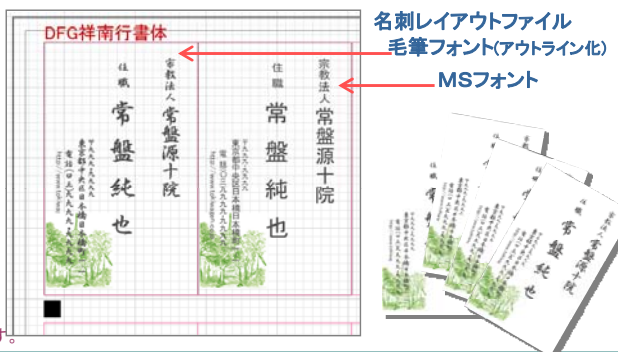

DTPソリューションをお届ける
株式会社グラフィックサポート

「ザ・名刺200+」は、イラストレータ8.0をベースに200種類の名刺テンプレートを収録しています。
(横型名刺テンプレート 122点、縦型名刺テンプレート 78点)

■ レイアウトサンプル一部抜粋

■ フォントを変更してデザイン力をUPして下さい。

「ザ・名刺200+」のテンプレートは、お客様とのPC環境(フォント)の違いで、レイアウトが崩れるのを防ぐ為に「MSゴシック、MS明朝」で作成しています。デザインの編集ではフォントを変更頂く事で、名刺のデザインイメージが大きく変わります。ユーザー様のイメージに合わせて、ご自由にフォント指定を変更して下さい。MSフォント以外のフォントを使っているデザインはアウトライン化され、MSフォントと併せて収録されています。

- ・代表者の方の名刺は、気品高く毛筆フォントに変更します。
- ・店舗様の名刺はインパクトでユミークなPOPフォントで強調します。

■ 製品の構成

- 名刺横型テンプレート 122点収録
- 名刺縦型テンプレート 78点収録
- 面付裁断フォーマット 11パターン収録
- 裏中ハガキテンプレート …… 15種のイラストレータ形式のテンプレートが収録されています。
- 裏中ハガキ 画像 …… 裏中ハガキの差込画像として活用頂けるフリー画像が収録されています。画像は自由に編集してご使用頂けます。墨絵風景: 48種類 ちぎり絵花: 39種類 合計87種類