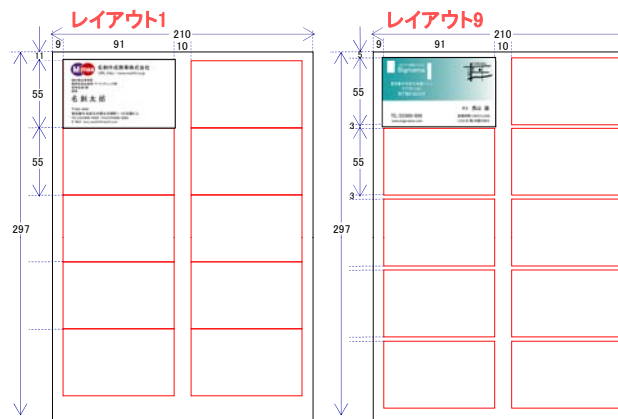

使える名刺テンプレート集

「ザ・名刺300+」

お客様との対面での見本帳としてもご活用頂けます。
まずはご連絡下さい！

「ザ・名刺300+」は、イラストレータ8.0をベースに300種類の名刺テンプレートを収録しています。お客様のご要望に合わせて収録されているレイアウトを自由に編集してご使用いただけます。イラストレータの上位バージョンの方もご使用頂けます。基本レイアウトはA4版10面付けシングルカット(レイアウト1)とA4版10面ダブルカット(レイアウト9)で構成されています。その他のレイアウトも登録されていますので、必要に応じてデータをペーストしてご使用下さい。(裏中ハガキテンプレート15種も収録)

冊子版レイアウト集。名刺実寸の約65%大で表示

製品名 : 「ザ・名刺300+」見本帳
 製品型番 : GS300-MSFL
 製品価格 : 税込価格 5,460円
 本体価格 5,200円

「ザ・名刺300+」のテンプレートデータを印刷し
 裁断機で切り落とした完成品のサンプル300種
 です。

完成イメージがすぐに判ります。
 店頭でお客様へのご説明に役立ちます。

**市販の名刺裁断機のレイアウト
 パターンが11パターン登録されています。**

面付けレイアウトがすぐに完成します。

**単版でご使用の方は、用紙情報を変更
 するだけで、ご使用頂けます。**

**レイアウトライセンスはフリーです。
 ご自由に編集して下さい**

**作業効率がUPします。
 詳しくはお問い合わせ下さい！
 実際に印字した名刺サンプルも
 「見本帳」も販売しています！**

登録レイアウト	用紙の センター余白	用紙の 先端余白	中間ドブの 間隔
◆Layout1 A4_10面シングルカット 適用裁断機:きりっ子・プロスカット・カットマン	センター余白:10mm	11mm	0mm
◆Layout2 A4_10面シングルカット 適用裁断機:きりっ子・プロスカット	センター余白:6mm	11mm	0mm
◆Layout3 A4_10面シングルカット 適用裁断機:プロスカット	センター余白:無し	11mm	0mm
◆Layout4 A4_10面ダブルカット 適用裁断機:きりっ子シリーズ	センター余白:10mm	6mm	3mm
◆Layout5 A4_8面ダブルカット 適用裁断機:きりっ子ミニ	センター余白:10mm	11mm	15mm
◆Layout6 A4_10面ダブルカット 適用裁断機:プロスカットシリーズ	センター余白:10mm	7mm	2mm
◆Layout7 A4_10面ダブルカット 適用裁断機:プロスカットシリーズ	センター余白:6mm	7mm	2mm
◆Layout8 A4_10面ダブルカット 適用裁断機:プロスカットシリーズ	センター余白:無し	7mm	2mm
◆Layout9 A4_10面ダブルカット 適用裁断機:プロスカットシリーズ・カットマン	センター余白:10mm	5mm	3mm
◆Layout10 A4_10面ダブルカット 適用裁断機:プロスカットシリーズ	センター余白:6mm	5mm	3mm
◆Layout11 A4_10面ダブルカット 適用裁断機:プロスカットシリーズ	センター余白:無し	5mm	3mm

イラストレータのデータは単葉で作成されています。(書類設定(幅)100mm×(縦)148mm) 郵政4面付け用紙を使用する場合は書類設定でサイズを変更してデータを4面に貼り付けてご使用頂けます。郵政4面ハガキ サイズ(幅)200mm×縦296mm ※注意)A4版とサイズが異なります。 A4版(幅)210mm×(縦)297mm

■ フリー画像(jpeg)