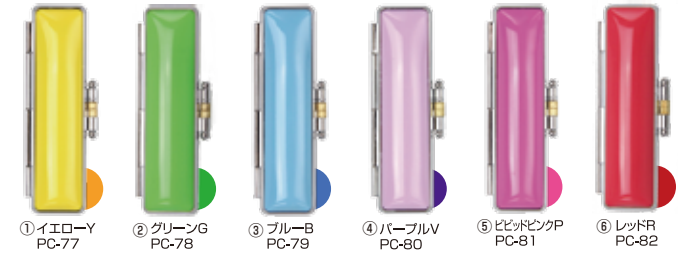

※素材：牛革 仕様：プラスチックローレット枠・共別珍色あわせ
※写真は12mmです。
※写真と現物の色が異なる場合がございます。

①イエロー CL-21
②パープル CL-22
③グリーンG CL-23
④ピンクP CL-24
⑤ブラウンY CL-25
⑥ブルーB CL-26
内張りのカラーです

⑦ブラックS CL-27
⑧レッドR CL-28
⑨DブラウンZ CL-29
⑩DブルーJ CL-30
⑪DレッドK CL-31
⑫DグリーンW CL-32

定番人気!

カラーリザード トカゲ皮風

商品種別	小売 (本体)	在庫 区分	出単 梱単
FF12C3T 12ミリ	¥1,700	A	1/6
FF15C3T 15ミリ	¥1,900	A	1/6
FF18C3T 18ミリ	¥2,300	B	1/6

※素材：牛革 仕様：プラスチックローレット枠・共別珍色あわせ
※写真は12mmです。
※写真と現物の色が異なる場合がございます。

①イエロー PC-77
②グリーンG PC-78
③ブルーB PC-79
④パープルV PC-80
⑤ピンクピンクP PC-81
⑥レッドR PC-82

⑦ピンクP PC-83
⑧オレンジD PC-84
⑨シルバーメッキT PC-85
⑩ゴールドメッキZ PC-86
⑪ブラックS PC-87
内張りのカラーです

パントンケース メタリック風合いが新しい。

商品種別	小売 (本体)	在庫 区分	出単 梱単
FF12C3T 12ミリ	¥1,700	A	1/6
FF15C3T 15ミリ	¥1,900	A	1/6
FF18C3T 18ミリ	¥2,300	B	1/6

※素材：ABS樹脂
仕様：プラスチック枠・共別珍色あわせ・パールフタ※写真は12mm
※写真と現物の色が異なる場合がございます。
※注) 15ミリ・18ミリにゴールドはありません