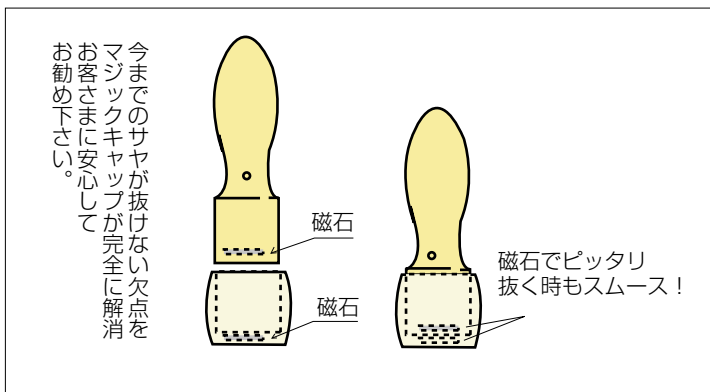

磁石の力でキャップをするから、取外しがとっても楽ちん！

実用新案取得済

特許出願中

マジックキャップ印材

サイズ (直径mm×形状)	黒水牛			楓(かえで)			柘(つげ)			棗(なつめ)		
	ご注文番号 JAN	在庫	卸	ご注文番号 JAN	在庫	卸	ご注文番号 JAN	在庫	卸	ご注文番号 JAN	在庫	卸
15mm丸天丸サヤ	B15GM 104298	B	¥2,775	KE15GM 104328	B	¥2,100	T15GM 104359	B	¥1,950	KM15GM 104380	B	¥1,575
16.5mm丸天丸サヤ	B16GM 104304	B	¥2,850	KE16GM 104335	B	¥2,175	T16GM 104366	B	¥2,025	NM16GM 104397	B	¥1,725
18mm丸天丸サヤ	B18GM 104311	B	¥2,925	KE18GM 104342	B	¥2,250	T18GM 104373	B	¥2,100	NM18GM 104403	B	¥1,800

今までのサヤが抜けない欠点をマジックキャップが完全に解消をお勧め下さい。

プロさや印材

出荷単位 1

サイズ (直径mm×形状)	黒水牛			柘(つげ)			アカネ		
	ご注文番号 JAN	在庫	卸	ご注文番号 JAN	在庫	卸	ご注文番号 JAN	在庫	卸
15mm丸天丸サヤ	B15PS 104410	B	¥1,450	T15PS 104441	B	¥1,080	S15PS 104472	B	¥600
16.5mm丸天丸サヤ	B16PS 104427	B	¥1,750	T16PS 104458	B	¥1,200	S16PS 104489	B	¥670
18mm丸天丸サヤ	B18PS 104434	B	¥2,000	T18PS 104465	B	¥1,320	S18PS 104496	B	¥780

※商品の規格・仕様・価格が予告なく変更する事がございます。※写真と現物の色が異なる場合がございます。※本カタログに掲載の写真・デザイン・記事の転載、複製を禁じます