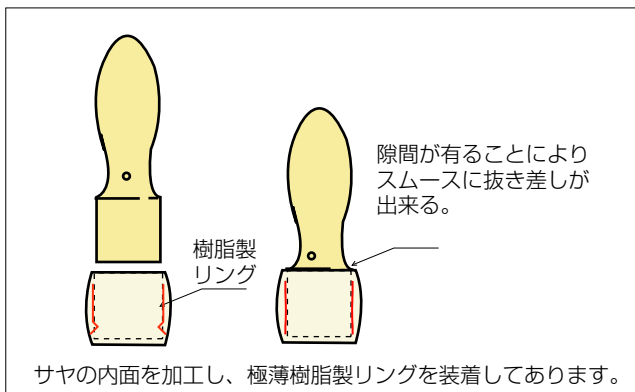

今までのサヤが抜けない欠点をマジックキャップが完全に解消をお勧め下さい。