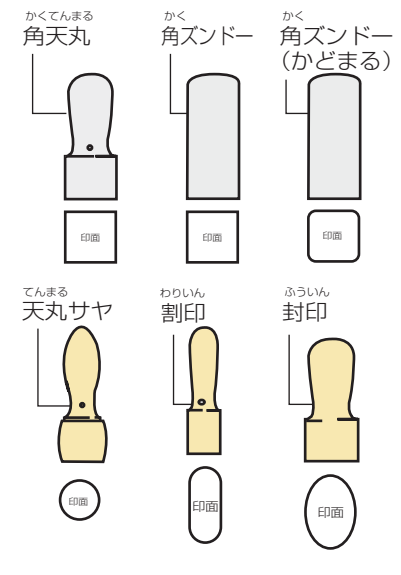

*商品の規格・仕様・価格は予告なく変更する事がございます。*写真と現物の色が異なる場合がございます。
*本カタログに掲載の写真・デザイン・記事の転載、複製を禁じます

黒水牛・彩華・アグニ角印、天丸

出荷単位 1

サイズ (直径mm×形状)	黒水牛(天然特上芯)			彩華			アグニ		
	ご注文番号 JAN	在庫	卸	ご注文番号 JAN	在庫	卸	ご注文番号 JAN	在庫	卸
15mm角天丸	B15D 103086 A		¥2,025	SK15D 103253 A		¥1,125	AG15D 103406 A		¥900
18mm角天丸	B18D 103093 A		¥2,175	SK18D 103260 A		¥1,350	AG18D 103413 A		¥1,170
21mm角天丸	B21D 103109 A		¥2,325	SK21D 103277 A		¥1,650	AG21D 103420 A		¥1,440
24mm角天丸	B24D 103116 A		¥2,475	SK24D 103284 A		¥2,025	AG24D 103437 A		¥1,800
27mm角天丸	B27D 103123 A		¥3,450	SK27D 103291 A		¥2,475			-
30mm角天丸	103130 103130 A		¥4,200	SK30D 103307 A		¥3,000			-
15mm角ズンドー	103147 103147 A		¥2,025	SK15E 103314 A		¥1,125	103444 103444 A		¥900
18mm角ズンドー	103154 103154 A		¥2,175	SK18E 103321 A		¥1,350	103451 103451 A		¥1,170
21mm角ズンドー	103161 103161 A		¥2,325	SK21E 103338 A		¥1,650	103468 103468 A		¥1,440
24mm角ズンドー	103178 103178 A		¥2,475	SK24E 103345 A		¥2,025	103475 103475 A		¥1,800
27mm角ズンドー	103185 103185 A		¥3,450	SK27E 103352 A		¥2,475			-
30mm角ズンドー	103192 103192 A		¥4,200	SK30E 103369 A		¥3,000			-
15mm丸天丸サヤ	103208 103208 A		¥1,800	SK15G 103376 A		¥1,275	AG15G 103482 A		¥1,080
16.5mm丸天丸サヤ	103215 103215 A		¥1,900	SK16G 103383 A		¥1,425	AG16G 103499 A		¥1,260
18mm丸天丸サヤ	103222 103222 A		¥2,050	SK18G 103390 A		¥1,650	AG18G 103505 A		¥1,440
大割印天丸			-			-			-
中割印天丸	103239 103239 B		¥2,475			-			-
小割印天丸	103246 103246 B		¥2,325			-			-

形状説明

※大割印 (36×15mm) 中割印 (33×13.5mm) 小割印 (30×12mm)

発売20年の
ベストセラー
アイテム

携帯にとっても便利なBC-22レザーケースに
セットしてお客さまにお勧めください。

→[BCレザーケース法人用]ページ参照

陳列イメージ

・柘には専用
キャップが付属
(18.21.24mmのみ)
・アカネには付きません

柘専用キャップ 柘 アカネ