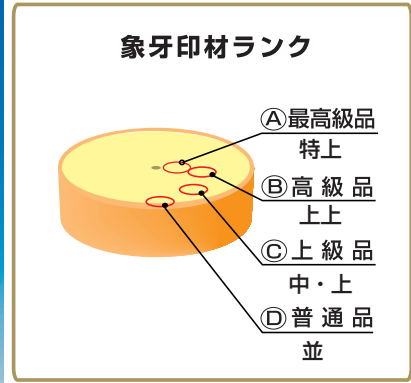

最高の印材・・・IVORY

象牙角印、天丸

出荷単位 1

サイズ (直径mm×形状)	ハード特上★★★★★			上上★★★★			上★★★			中★★			並★		
	ご注文番号 JAN	在庫	卸	ご注文番号 JAN	在庫	卸	ご注文番号 JAN	在庫	卸	ご注文番号 JAN	在庫	卸	ご注文番号 JAN	在庫	卸
18mm角天丸	102188 102188 B		¥41,600	118D 102300 B		¥35,100	A18D 102423 A		¥26,650	J18D 102546 A		¥22,620	K18D 102669 A		¥17,550
21mm角天丸	102195 102195 B		¥51,025	121D 102317 B		¥43,200	A21D 102430 A		¥33,100	J21D 102553 A		¥27,690	K21D 102676 A		¥21,450
24mm角天丸	102201 102201 B		¥60,450	124D 102324 B		¥51,300	A24D 102447 A		¥39,650	J24D 102560 A		¥32,760	K24D 102683 A		¥25,350
18mm角ズンドー	102218 102218 B		¥40,950	118F 102331 B		¥3,3800	109859 102454 A		¥27,040	102577 102577 A		¥21,970	102690 102690 A		¥16,900
21mm角ズンドー	102225 102225 B		¥50,375	121F 102348 B		¥41,600	A21F 102461 A		¥23,800	102584 102584 A		¥27,040	102706 102706 A		¥20,800
24mm角ズンドー	102232 102232 B		¥59,800	124F 102355 B		¥49,400	A24F 102478 A		¥30,900	102591 102591 A		¥32,110	102713 102713 A		¥24,700
15mm丸天丸サヤ	102249 102249 B		¥38,500	102362 102362 B		¥33,700	102485 102485 A		¥26,000	J156 102607 A		¥20,600	K156 102720 A		¥15,000
16.5mm丸天丸サヤ	102256 102256 B		¥42,700	102379 102379 B		¥37,800	102492 102492 A		¥29,000	J166 102614 A		¥22,500	K166 102737 A		¥16,800
18mm丸天丸サヤ	102263 102263 B		¥51,800	102386 102386 B		¥45,200	102508 102508 A		¥35,000	J186 102621 A		¥26,800	K186 102744 A		¥19,800
大割印天丸	102270 102270 B		¥59,800	101H 102393 B		¥49,400	102515 102515 B		¥39,520	102638 102638 B		¥32,110	102751 102751 B		¥24,700
中割印天丸	102287 102287 B		¥50,310	102H 102409 B		¥41,600	102522 102522 B		¥33,280	102645 102645 B		¥27,040	102768 102768 B		¥20,800
小割印天丸	102294 102294 B		¥40,950	103H 102416 B		¥33,800	102539 102539 B		¥27,040	102652 102652 B		¥21,970	102775 102775 B		¥18,200