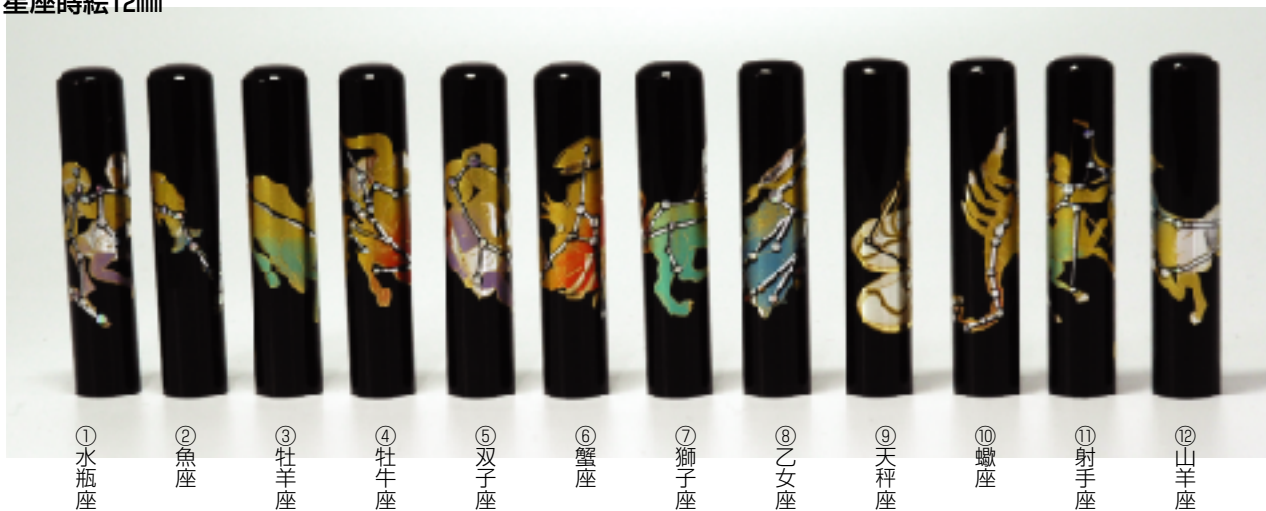

星座蒔絵12mm

開運蒔絵12mm

星座蒔絵12mm

JAN	ご注文番号	商品種別	卸	小売(本体)	在庫区分	出荷単位
105103	MS-1	①水瓶座	¥2,400		B	1
105110	MS-2	②魚座	¥2,400		B	1
105127	MS-3	③おひつじ座	¥2,400		B	1
105134	MS-4	④牡牛座	¥2,400		B	1
105141	MS-5	⑤双子座	¥2,400		B	1
105158	MS-6	⑥蟹座	¥2,400		B	1
105165	MS-7	⑦獅子座	¥2,400		B	1
105172	MS-8	⑧乙女座	¥2,400		B	1
105189	MS-9	⑨天秤座	¥2,400		B	1
105196	MS-10	⑩蠍座	¥2,400		B	1
105202	MS-11	⑪射手座	¥2,400		B	1
105219	MS-12	⑫山羊座	¥2,400		B	1

開運蒔絵12mm

JAN	ご注文番号	商品種別	卸	小売(本体)	在庫区分	出荷単位
105233	MK-1	①飛龍	¥3,040		B	1
105240	MK-2	②雲龍	¥3,040		B	1
105257	MK-3	③赤龍	¥3,040		B	1
105264	MK-4	④鳳凰	¥3,040		B	1
105271	MK-5	⑤フェニックス	¥3,040		B	1
105288	MK-6	⑥御所車	¥3,040		B	1
105295	MK-7	⑦ふくろう (1羽)	¥3,040		B	1
105301	MK-8	⑧ふくろう (2羽)	¥3,040		B	1
105318	MK-9	⑨招き猫 (千客)	¥3,040		B	1
105325	MK-10	⑩招き猫 (開運)	¥3,040		B	1

■12本ディスプレイセット

星座シリーズ 在庫区分 B 出荷単位 1

JAN	ご注文番号	卸
105226	105226	¥27,000

■10本ディスプレイセット

開運シリーズ 在庫区分 B 出荷単位 1

JAN	ご注文番号	卸
105332	105332	¥28,500

※商品の規格・仕様・価格が予告なく変更する事がございます。※写真と現物の色が異なる場合がございます。※本カタログに掲載の写真・デザイン・記事の転載、複製を禁じます