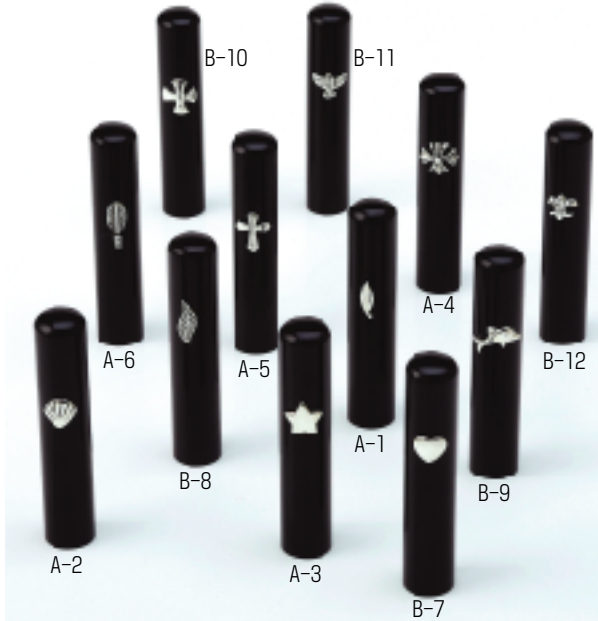

ピアブラック

深い黒色の黒水牛印材にシルバー925でワンポイント。

| JAN | ご注文番号 | 商品種別 | 卸 | 小売(本体) | 在庫区分 | 出荷単位 |
|--------|-----------|------|--------|--------|------|------|
| 105349 | PB12C3-1 | A-1 | ¥1,050 | - | B | 1 |
| 105356 | PB12C3-2 | A-2 | ¥1,050 | - | B | 1 |
| 105363 | PB12C3-3 | A-3 | ¥1,050 | - | B | 1 |
| 105370 | PB12C3-4 | A-4 | ¥1,050 | - | B | 1 |
| 105387 | PB12C3-5 | A-5 | ¥1,050 | - | B | 1 |
| 105394 | PB12C3-6 | A-6 | ¥1,050 | - | B | 1 |
| 105400 | PB12C3-7 | B-7 | ¥1,050 | - | B | 1 |
| 105417 | PB12C3-8 | B-8 | ¥1,050 | - | B | 1 |
| 105424 | PB12C3-9 | B-9 | ¥1,050 | - | B | 1 |
| 105431 | PB12C3-10 | B-10 | ¥1,050 | - | B | 1 |
| 105448 | PB12C3-11 | B-11 | ¥1,050 | - | B | 1 |
| 105455 | PB12C3-12 | B-12 | ¥1,050 | - | B | 1 |

ピアブラックセット

| JAN | ご注文番号 | 商品種別 | 卸 | 小売(本体) | 在庫区分 | 出荷単位 |
|--------|-------|------|---------|--------|------|------|
| 105462 | PB-1 | Aセット | ¥12,400 | - | B | 1 |
| 105479 | PB-2 | Bセット | ¥12,400 | - | B | 1 |

象顔王

マンモス材の象の顔が迫力の指輪を、最高級の象牙材に18金のピンで固定。50本限定の高級ハンコ。

| JAN | ご注文番号 | 商品種別 | 卸 | 小売(本体) | 在庫区分 | 出荷単位 |
|--------|--------|--------|---------|--------|------|------|
| 105486 | 105486 | ZOUGAN | ¥42,000 | - | B | 1 |