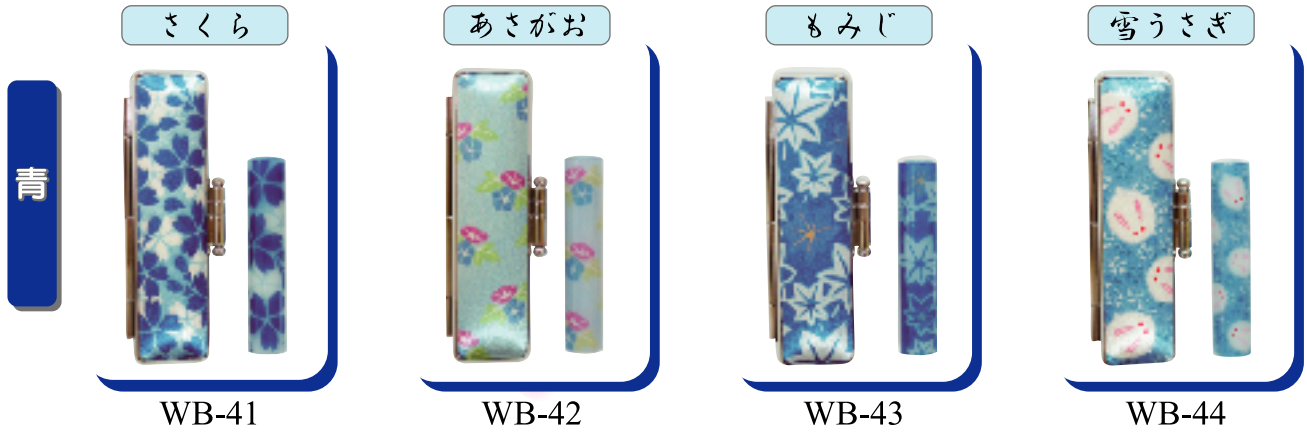

JAN	ご注文番号	商品種別	卸	小売(本体)	在庫	出荷	区分	単位
107503	NA 12C3-WY-29	木の葉	¥2,035	-	B	1		
107510	NA 12C3-WY-30	彼岸	¥2,035	-	B	1		
107527	NA 12C3-WY-31	てまり (大)	¥2,035	-	B	1		
107534	NA 12C3-WY-32	てまり (中)	¥2,035	-	B	1		
107541	NA 12C3-WY-33	てまり (小)	¥2,035	-	B	1		
107558	NA 12C3-WY-34	金魚	¥2,035	-	B	1		
107565	NA 12C3-WY-35	はと	¥2,035	-	B	1		
107572	NA 12C3-WY-36	うさぎ	¥2,035	-	B	1		

※印材とケースがセットになります。(単品の販売はできません)

※商品の規格・仕様・価格は予告なく変更する事がございます。※写真と現物の色が異なる場合がございます。
※本カタログに掲載の写真・デザイン・記事の転載、複製を禁じます

- 印材サイズ：12mm丸×60mm丈
材質：ポリエステル
- ケースサイズ：12mm丸×60mm丈用
材質：シルク調サテン

和 (なごみ) ざいく桃 12mm

JAN	ご注文番号	商品種別	卸	小売(本体)	在庫区分	出荷単位
107589	NA 12C3-WR-45	さくら	¥2,035	-	B	1
107596	NA 12C3-WR-46	あさがお	¥2,035	-	B	1
107602	NA 12C3-WR-47	もみじ	¥2,035	-	B	1
107619	NA 12C3-WR-48	雪うさぎ	¥2,035	-	B	1
107626	NA 12C3-WR-13	桜	¥2,035	-	B	1
107633	NA 12C3-WR-14	万葉	¥2,035	-	B	1
107640	NA 12C3-WR-15	梅	¥2,035	-	B	1
107657	NA 12C3-WR-16	紅葉	¥2,035	-	B	1

JAN	ご注文番号	商品種別	卸	小売(本体)	在庫区分	出荷単位
107664	NA 12C3-WR-17	木の葉	¥2,035	-	B	1
107671	NA 12C3-WR-18	彼岸	¥2,035	-	B	1
107688	NA 12C3-WR-19	だま (大)	¥2,035	-	B	1
107695	NA 12C3-WR-20	だま (中)	¥2,035	-	B	1
107701	NA 12C3-WR-21	だま (小)	¥2,035	-	B	1
107718	NA 12C3-WR-22	金魚	¥2,035	-	B	1
107725	NA 12C3-WR-23	ほと	¥2,035	-	B	1
107732	NA 12C3-WR-24	うさぎ	¥2,035	-	B	1

※印材とケースがセットになります。(単品の販売はできません)

- 印材サイズ：12mm丸×60mm丈
材質：ポリエステル
- ケースサイズ：12mm丸×60mm丈用
材質：シルク調サテン

和 (なごみ) ざいく青 12mm

JAN	ご注文番号	商品種別	卸	小売(本体)	在庫区分	出荷単位
107749	NA 12C3-WB-41	さくら	¥2,035	-	B	1
107756	NA 12C3-WB-42	あさがお	¥2,035	-	B	1
107763	NA 12C3-WB-43	もみじ	¥2,035	-	B	1
107770	NA 12C3-WB-44	雪うさぎ	¥2,035	-	B	1
107787	NA 12C3-WB-1	桜	¥2,035	-	B	1
107794	NA 12C3-WB-2	万葉	¥2,035	-	B	1
107800	NA 12C3-WB-3	梅	¥2,035	-	B	1
107817	NA 12C3-WB-4	紅葉	¥2,035	-	B	1