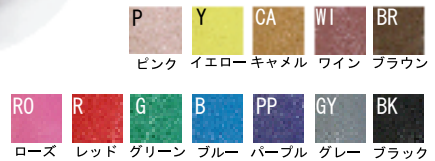

シングルS
(天丸印材付)

サイズ 12×36 15×36

●カラーバリエーション(全5色)

ブルー ピンク グリーン イエロー ブラック

シングルS(天丸付き)のみに入ります。素材によりセット価格が変わってきます。

大切な印鑑を保管するメタリックセットケース。サイズも1本用から3本用まであり、いろいろな用途にお使いできます。

メタリックケースセット シングルS

JAN	ご注文番号	商品種別(収納印鑑サイズ)	卸	小売(本体)	在庫区分	出荷単位
108203	503002-***	象牙 (12mm×36)	¥9,410	¥0	B	1
108210	506012-***	牛角 (12mm×36)	¥3,940	¥0	B	1
108227	506014-***	黒水牛 (12mm×36)	¥3,030	¥0	B	1
108234	108234-***	象牙 (15mm×36)	¥12,270	¥0	B	1
108241	108241-***	牛角 (15mm×36)	¥4,570	¥0	B	1
108258	108258-***	黒水牛 (15mm×36)	¥3,290	¥0	B	1

ご注文番号の***に写真に表示しているカラー・柄の記号をご記入下さい。例：メタリックケース シングルS B(ブルー)なら 503002-B

※化粧ケースのみをお求めの場合 →[メタリック・ブーケ化粧ケース]ページ参照

運気を上げるといわれるラッキーカラーを取り入れております。ほんこがちょっとしたラッキーアイテムに。

恋愛運 仕事運 金運

ちょうど印材の入る大きさファンシーきんちゃくカラーも豊富に12色。

きんちゃくのみです。印材は付きません。 ※ ⑫・⑮・⑯の印材が入る大きいです。

●カラーバリエーション(全12色)

ローズ レッド グリーン ブルー パープル グレー ブラック

かいうんクラブ

JAN	ご注文番号	商品種別(収納印鑑サイズ)	卸	小売(本体)	在庫区分	出荷単位
108265	108265-***	かいうんクラブセット (12mm)	¥1,280	¥0	B	1

ご注文番号の***に写真に表示しているカラー・柄の記号をご記入下さい。例：かいうんクラブセット S-1 なら 108265-S-1