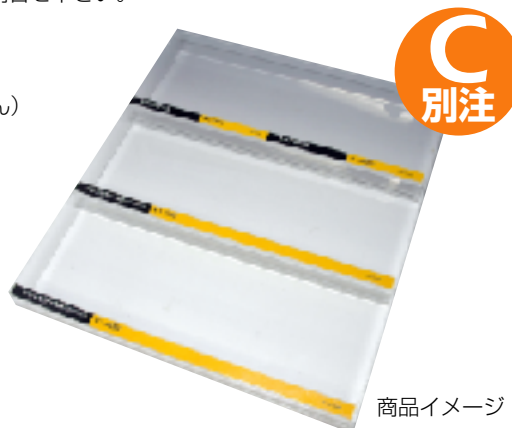

商品イメージ

※商品によっては朱肉入れに朱肉は入っていません、販売店様で専用朱肉をお詰め下さい。写真に朱肉が表示されている商品は付属です。
※商品の規格・仕様・価格は予告なく変更する事がございます。※写真と現物の色が異なる場合がございます。
※本カタログに掲載の写真・デザイン・記事の転載、複製を禁じます