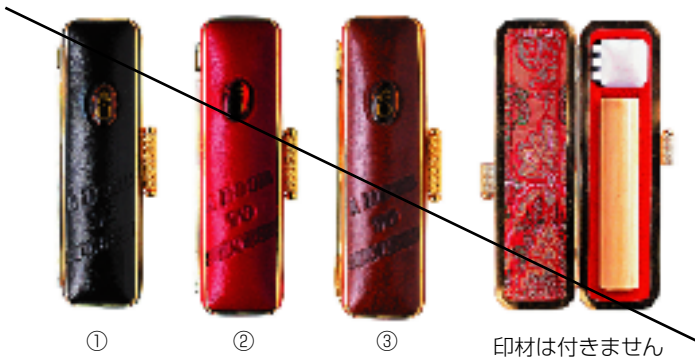

※本体材質：ABS樹脂（天然皮革張り）
※枠：真鍮（メッキ【ニッケルイブシ】）

印鑑ケース
サクセスワンポイント

JAN	ご注文番号	商品種別	卸	小売 (本体)	在庫 区分	出荷 単位
SP10C3-1	SP10C3-1	①10.5×60 黒	¥1,050	-	B	6
SP10C3-2	SP10C3-2	② 赤	¥1,050	-	B	6
SP10C3-3	SP10C3-3	③ 茶	¥1,050	-	B	6
SP10C3-4	SP10C3-4	色込セト	¥1,050	-	B	6
SP10C3-5	SP10C3-5	①12×60 黒	¥1,050	-	B	6
SP10C3-6	SP10C3-6	② 赤	¥1,050	-	B	6
SP10C3-7	SP10C3-7	③ 茶	¥1,050	-	B	6
SP10C3-8	SP10C3-8	色込セト	¥1,050	-	B	6
SP10C3-9	SP10C3-9	①13.5×60 黒	1,095	-	B	6
SP10C3-10	SP10C3-10	② 赤	1,095	-	B	6
SP10C3-11	SP10C3-11	③ 茶	1,095	-	B	6
SP10C3-12	SP10C3-12	色込セト	¥1,095	-	B	6
SP10C3-13	SP10C3-13	①15×60 黒	1,095	-	B	6
SP10C3-14	SP10C3-14	② 赤	1,095	-	B	6
SP10C3-15	SP10C3-15	③ 茶	1,095	-	B	6
SP10C3-16	SP10C3-16	色込セト	¥1,095	-	B	6

※本体材質：ABS樹脂（合成皮革張り）
※枠：真鍮（メッキ【ニッケルイブシ】）

印鑑ケース
サクセスゴールド

JAN	ご注文番号	商品種別	卸	小売 (本体)	在庫 区分	出荷 単位
005427	SG10C3-1	①10.5×60 黒	¥1,650	-	B	6
005434	SG10C3-2	② 赤	¥1,650	-	B	6
005441	SG10C3-3	③ 茶	¥1,650	-	B	6
005458	SG10C3-4	色込セト	¥1,650	-	B	6
005465	SG10C3-5	①12×60 黒	¥1,650	-	B	6
005472	SG10C3-6	② 赤	¥1,650	-	B	6
005489	SG10C3-7	③ 茶	¥1,650	-	B	6
005496	SG10C3-8	色込セト	¥1,650	-	B	6
005502	SG10C3-9	①13.5×60 黒	¥1,800	-	B	6
005519	SG10C3-10	② 赤	¥1,800	-	B	6
005526	SG10C3-11	③ 茶	¥1,800	-	B	6
005533	SG10C3-12	色込セト	¥1,800	-	B	6
005540	SG10C3-13	①15×60 黒	¥1,800	-	B	6
005557	SG10C3-14	② 赤	¥1,800	-	B	6
005564	SG10C3-15	③ 茶	¥1,800	-	B	6
005571	SG10C3-16	色込セト	¥1,800	-	B	6

※本体材質：ABS樹脂（合成皮革張り）
※枠：真鍮メッキ

廃盤

※商品によっては朱肉入れに朱肉は入っていません。販売店様で専用朱肉をお詰め下さい。写真に朱肉が表示されている商品は付属です。
※商品の規格・仕様・価格は予告なく変更する場合がございます。※写真と現物の色が異なる場合がございます。
※本カタログに掲載の写真・デザイン・記事の転載、複製を禁じます