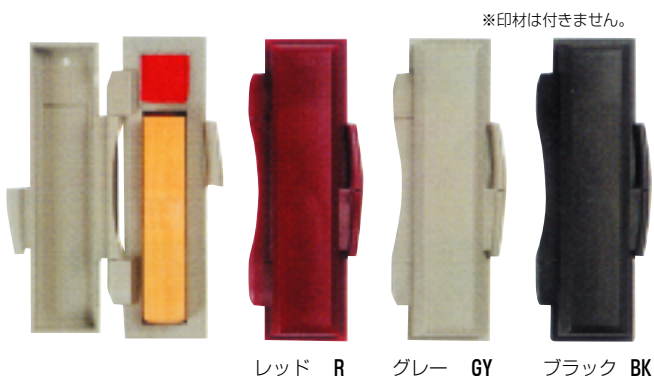

祝・卒業・名入れができます。

落款印ケース マティロタイプ

外装：マティロタイプ

JAN	ご注文番号	商品種別(収納印鑑サイズ)	卸	小売(本体)
008008	008008-***	12mm	¥450	¥900
008015	008015-***	15mm	¥550	¥1,100
008022	008022-***	18mm	¥800	¥1,600
008039	008039-***	24mm	¥800	¥1,600

ご注文番号の***に写真に表示しているカラー・柄の記号をご記入下さい。
例：落款印ケース マティロ 12mm GY(グレー) なら 008008-GR

高級朱肉付き、色に合わせた内装色です。

落款印ケース カルチャータイプ

外装：カルチャータイプ

JAN	ご注文番号	商品種別(収納印鑑サイズ)	卸	小売(本体)
008046	008046-***	12mm	¥250	¥500
008053	008053-***	15mm	¥300	¥600
008060	008060-***	20mm	¥400	¥800