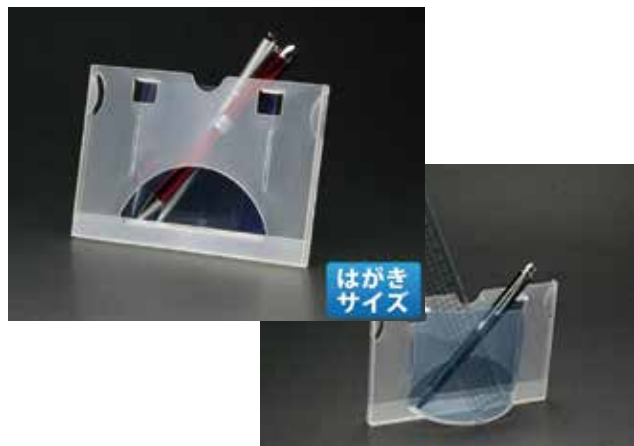

カレンダーの作成

校正2回まで無料 データー支給可 満足工房
 配送可 有料 大量お見積 DIGITAL DESIGN
 文字原稿可 別注お見積 なまぐや business

B5 リング式 R101
 サイズ

日付の表示は更新されます

- 【種類・タイプ】 リング式タイプ
- 【ケースサイズ】 W182×H152×D80mm
- 【本体色】 ブラック
- 【材質】 クリーンエコカラー
- 【用紙サイズ】 B6 サイズ (W182×H128mm)

名入れ
 全5色 (金・銀・赤・緑・青) の1色刷りのみ
 箔押し印刷 (商品価格とは別途製版代がかかります)
 名入れ領域：横 100mm×縦 11mm

はがき 差込式 W103
 サイズ

日付の表示は更新されます

- 【種類・タイプ】 PCモニター上置きタイプ
- 【ケースサイズ】 W153×H104×D8mm
- 【本体色】 乳白色
- 【材質】 ポリプロピレン製 (リサイクル可能)
- 【用紙サイズ】 はがきサイズ (W148×H100mm)