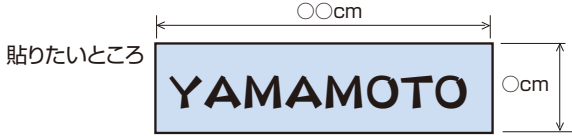

切文字シート

作成承ります

Namaeeya

お申込方法

1 お作りする内容

A 仕上がり寸法が決まっている場合(最大のタテ×ヨコサイズ)

B 貼りたい所が決まっていて、文字サイズが解らない場合
 (その場所のタテ・ヨコ寸サイズ)

2 シート色をお選びください (耐光4~5年クラス)