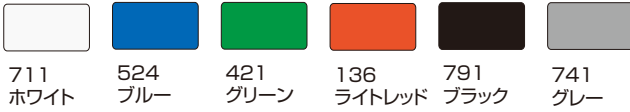

切文字シート

作成承ります

Namaeeya

お申込方法

1 お作りする内容

A 仕上がり寸法が決まっている場合(最大のタテ×ヨコサイズ)

B 貼りたい所が決まっていて、文字サイズが解らない場合
 (その場所のタテ・ヨコ寸サイズ)

2 シート色をお選びください (耐光4~5年クラス)

お願い ※:複雑な内容は製作できない場合もございます。事前にお問合せください。

※:作成できる文字大きさ: 漢字、ひらがな 3cm以上
 英字 1.5cm以上
 線 2ミリ位以上

貼り付けはベースシートをはがした後、貼りつけたい部分にリタックシートをのせ、押さえつける事により切文字シートが転写されます。

3 価格計算方法 作製する大きさと価格は決まります

※タテcm×ヨコcmの枠内価格が小売価格です。

※【例】 タテが9cm、ヨコが9cmの場合、
 タテ10cm、ヨコ10cmの枠内価格になります。